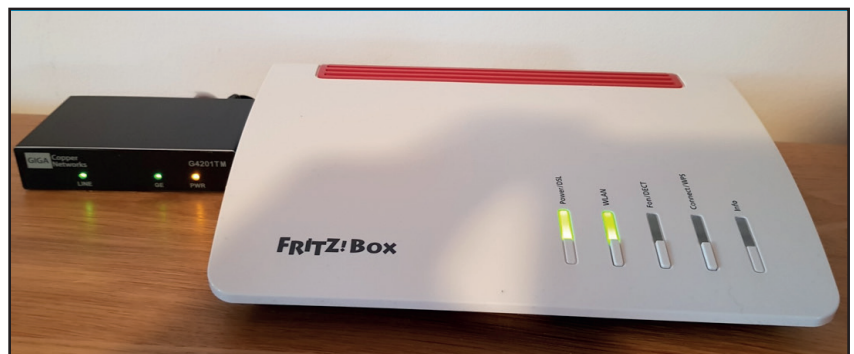

GIGABIT schnelle Verteilung von Glasfaseranschlüssen über Telefonkabel

- **Schnelle, einfache und günstige Installation
Nutzung vorhandener Telefonleitungen
Ohne Baumaßnahmen**
- **Modernste G.hn Technologie
1.5 Gbit/s Bandbreite pro Anschluss
Gigabit Übertragung auf mehr als 100m**
- **Flexibel in der Anwendung
Ein- und Mehrfamilienhäuser**
- **Zukunftsweisende Technologie
viele Millionen Installationen weltweit seit 2015**