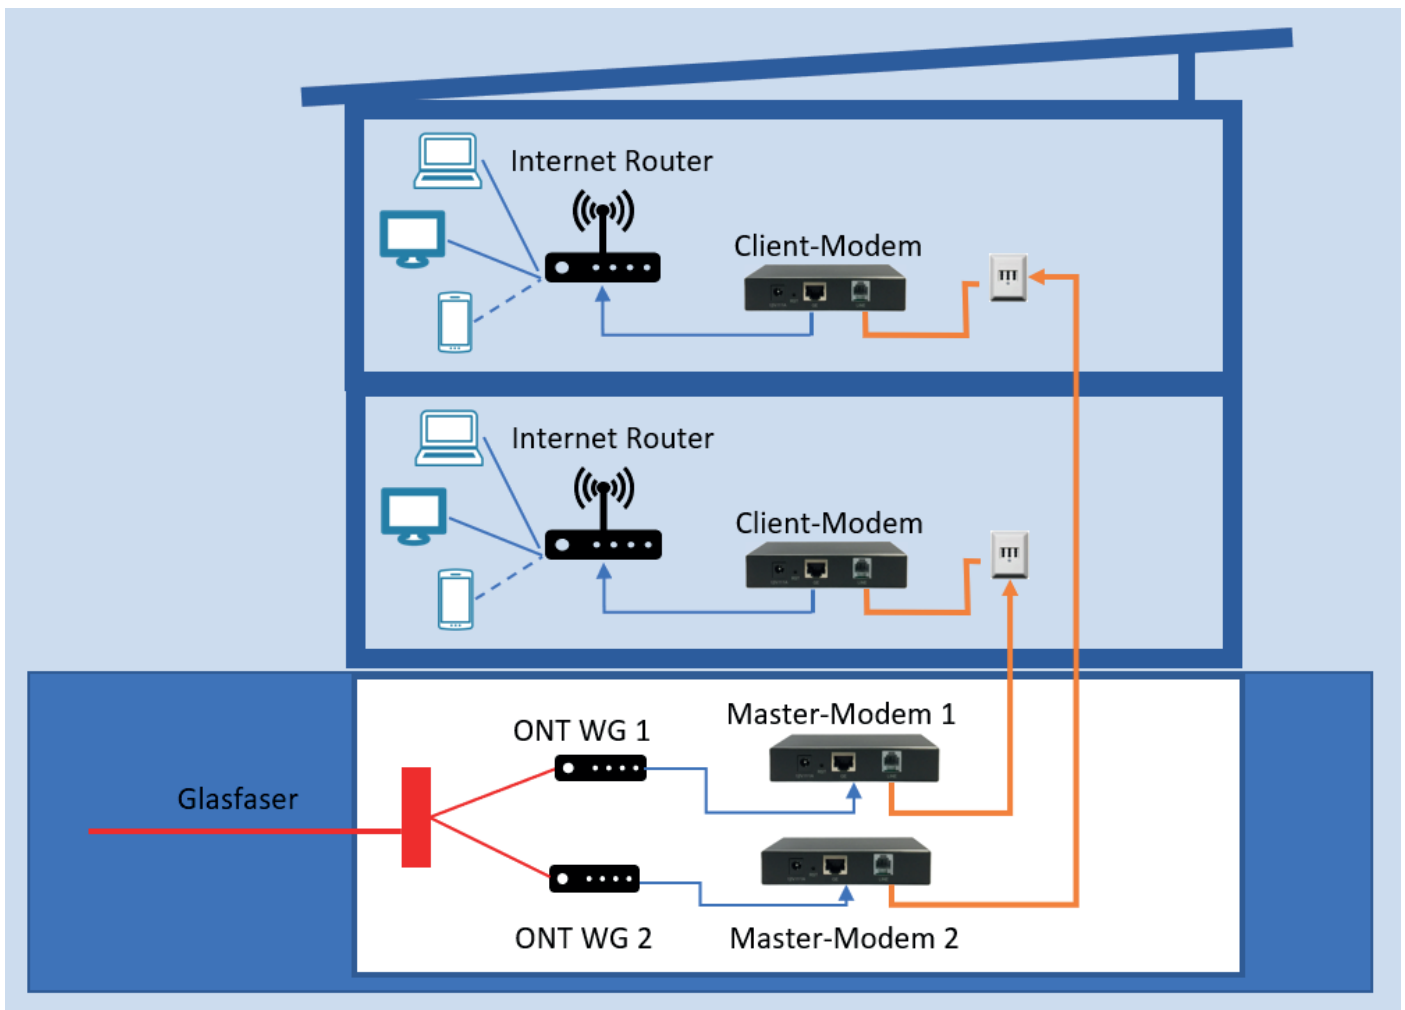

Glasfaser

G.hn mit 1.5 Gbit

Ethernet

WLAN

über Telefonkabel

Für die Verbindung wird das Model [G4201TM](#) verwendet.

GIGA Copper Networks GmbH
Rückertstr. 10
DE-40470 Düsseldorf
info@gigacopper.net
www.gigacopper.net
Tel.: 0211-97278150

GIGA **COPPER NETWORKS**
WIR MACHEN DAS GIGABIT MÖGLICH!

Verteilung von Glasfaser in 2-4 Parteien Haus

Glasfaser

G.hn mit 1.5 Gbit

Ethernet

WLAN

über Telefonkabel

Auch in diesem Fall wird das Model [G4201TM](#) genutzt.